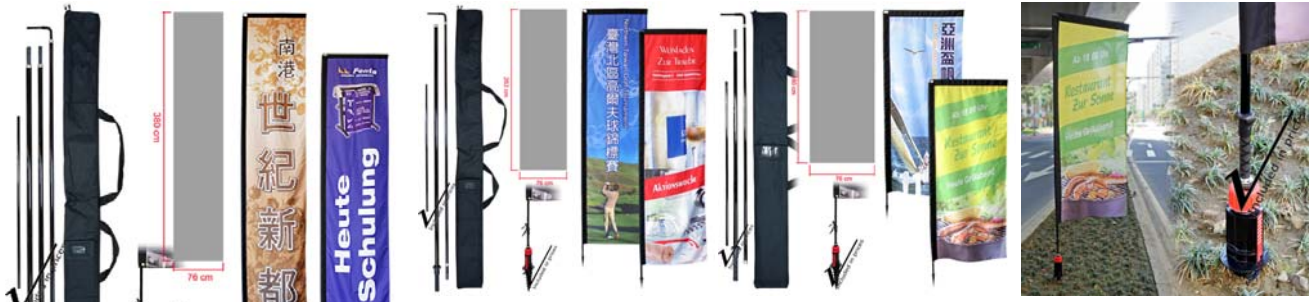

* Voile + mât + embase (spéciale sols meubles : sable, terre, ...) + housse de rangement
Fichier graphique fournis par le client (.eps, .ai, .pdf) - Validité : 30/06/11

Kit sols durs (voile + mât + embase + housse)

	Base 1 Prix unit. TTC	Base 2 Prix unit. TTC	Base 5 Prix unit. TTC	Base 10 Prix unit. TTC
LARGE : 4,125 X 0,76 M Ref : ALL22C1	sur devis	sur devis	sur devis	sur devis
MEDIUM : 3,050 X 0,76 M Ref : ALL22B1	sur devis	sur devis	sur devis	sur devis
SMALL : 2,120 X 0,76 M Ref : ALL22A1	sur devis	sur devis	sur devis	sur devis

* Voile + mât + embase (non lestée) + housse de rangement
Fichier graphique fournis par le client (.eps, .ai, .pdf) - Validité : 30/06/11

Voile

	Base 1 Prix unit. TTC	Base 2 Prix unit. TTC	Base 5 Prix unit. TTC	Base 10 Prix unit. TTC
LARGE : 4,125 X 0,76 M Ref : ALL22C3	sur devis	sur devis	sur devis	sur devis
MEDIUM : 3,050 X 0,76 M Ref : ALL22B3	sur devis	sur devis	sur devis	sur devis
SMALL : 2,120 X 0,76 M Ref : ALL22A3	sur devis	sur devis	sur devis	sur devis

* Voile seule - Fichier graphique fournis par le client (.eps, .ai, .pdf) - Validité : 31/07/11

Kit sols meubles (voile + mât + embase + housse)

	Base 1 Prix unit. TTC	Base 2 Prix unit. TTC	Base 5 Prix unit. TTC	Base 10 Prix unit. TTC
LARGE : 4,125 X 0,76 M Ref : ALL23C2	sur devis	sur devis	sur devis	sur devis
MEDIUM : 3,050 X 0,76 M Ref : ALL23B2	sur devis	sur devis	sur devis	sur devis
SMALL : 2,120 X 0,76 M Ref : ALL23A2	sur devis	sur devis	sur devis	sur devis